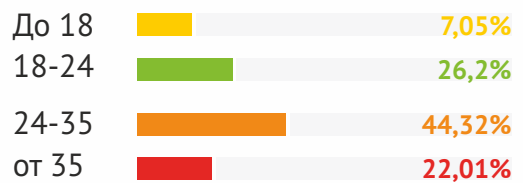

Группа Вконтакте

Более **40 000** посетителей в месяц