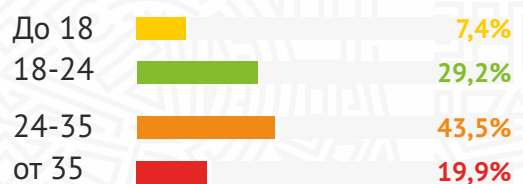

Более **230 000** посетителей в месяц

Более **40 000** посетителей в месяц